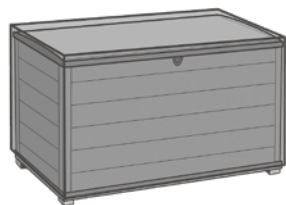

HOME and MORE

Housse de protection
Pour coffre de rangement,
L x l x H: 195 x 100 x 110 cm (6.367.980)

HOME and MORE