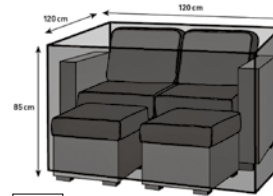

Housse de protection
Pour chaises empilables,
L x l x H: 88 x 68 x 143 cm
(7.078.879)

Housse de protection
Pour 1 table et 6 chaises,
L x l x H: 230 x 170 x 90 cm
(7.078.877)

Housse de protection
Pour un petit salon de jardin,
L x l x H: 120 x 120 x 85 cm
(7.078.951)