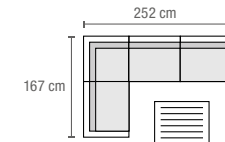

Salon de jardin lounge

Comprenant: 2 éléments d'angle gauche et droit (L x l x H): 92 x 75 x 72 cm, chauffeuse (L x l x H): 85 x 75 x 72 cm, angle (L x l x H): 75 x 75 x 72 cm, table basse (L x l x H): 90 x 70 x 35 cm (6.673.629)

Salon de jardin lounge en acacia Sollia*

- + Essence(s): acacia FSC®, provenance du bois: Vietnam
- + Coussins d'assise et de dossier (taupe) avec housse en polyester
- + Avec housse de coussin de rechange (gris anthracite)

* Offres valables dans la limite des stocks disponibles