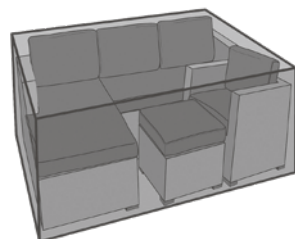

Housse de protection
Pour salon de jardin,
L x l x H: 300 x 300 x 75 cm (6.368.311)