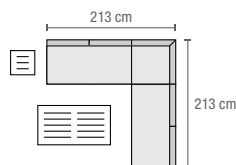

Entretien des meubles de jardin en bois

Canapé
L x l x H: 140 x 73 x 63 cm (6.283.629)

Canapé avec bout de canapé
L x l x H: 169 x 73 x 63 cm (7.192.880)

Salon de jardin lounge en bois Adana

- + Salon de jardin lounge tendance avec coussins haut de gamme (taupe)
- + Structure en acier inoxydable
- + Assises/plateaux en acacia (FSC®), provenance du bois: Vietnam
- + Housse en polyester
- + Dimensions et composition du salon personnalisables

Élément d'angle
L x l x H: 73 x 73 x 63 cm
(6.283.676)

Pouf
L x l x H: 73 x 73 x 38 cm
(6.283.680)

Table basse rectangulaire
L x l x H: 120 x 65 x 24 cm
(6.283.762)

- 1 x Canapé avec bout de canapé
1 x Élément d'angle
1 x Pouf
1 x Table basse carrée

- 2 x Canapés
1 x Élément d'angle
1 x Table d'appoint haute
1 x Table basse rectangulaire

- 3 x Canapés
2 x Élément d'angle
1 x Table basse carrée
1 x Table d'appoint basse

Table basse carrée
L x l x H: 73 x 73 x 40 cm
(6.283.763)