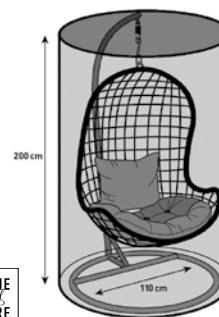

Housse de protection
Pour chaises empilables,
L x l x H: 88 x 68 x 143 cm
(7.078.879)

Housse de protection
Pour 1 table et 6 chaises,
L x l x H: 230 x 170 x 90 cm
(7.078.877)

Housse de protection
Pour un petit salon de jardin,
L x l x H: 120 x 120 x 85 cm
(7.078.951)

Housse de protection
Pour un grand salon de jardin,
L x l x H: 160 x 160 x 85 cm
(7.078.954)

Housse de protection
Pour banc, L x l x H:
195 x 70 x 100 cm (6.368.134)

Housse de protection
Pour fauteuil non empilable,
L x l x H: 60 x 60 x 100 cm
(6.367.973)

Housse de protection
Pour chaise longue,
L x l x H: 70 x 80 x 120 cm
(6.367.971)

Housse de protection
Pour lit bain de soleil,
L x l x H: 210 x 80 x 40 cm
(6.368.131)

Housse de protection
Pour fauteuil suspendu,
Ø x H: 110 x 200 cm (7.078.957)