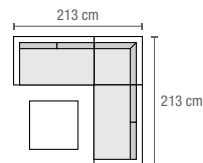

Table avec plateau en verre de sécurité de 5 mm,

L × l × H: 77 × 77 × 31,5 cm

Écreu (7.039.495) Sable (7.039.486)

Coffre de rangement

L × l × H: 171 × 81 × 82 cm

Écreu (7.039.496) Sable (7.039.487)

Lit bain de soleil

L × l × H: 197 × 77 × 31 cm

Écreu (7.039.493) Sable (7.039.492)

Méristienne

L × l × H: 160 × 86 × 67 cm

Écreu (7.039.491) Sable (7.039.490)

**Salon de jardin lounge**

Comprenant: canapé 3 places (L x l x H): 213 x 70 x 63 cm, canapé 2 places (L x l x H): 130 x 70 x 63 cm, table basse (L x l x H): 70 x 70 x 34 cm (6.673.587)

Fauteuil

L x l x H: 75 x 70 x 60 cm (6.673.588)

Table

L x l x H: 110 x 70 x 65 cm (7.192.872)

Salon de jardin lounge en aluminium Mary

- + Structure en aluminium aspect inox
- + Coussins d'assise et de dossier (gris)
- + Housse en polyester
- + Surface de la table basse aspect polywood (gris)

**Salon de jardin lounge**

Comprenant: 2 canapés (L x l x H): 133 x 80 x 80 cm, angle (L x l x H): 80 x 80 x 80 cm, table basse (L x l x H): 80 x 80 x 43 cm (7.202.466)

Salon de jardin lounge Copenhagen