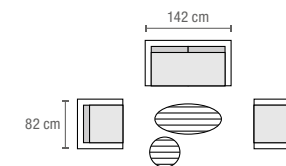

Salon de jardin lounge

Comprenant: canapé 2 places
(L x l x H): 142 x 75 x 84 cm,
fauteuil (L x l x H): 82 x 75 x 84 cm,
grande table basse (L x l x H):
110 x 50 x 40 cm, petite table basse
(L x l x H): 50 x 50 x 40 cm (7.192.971)

Salon de jardin lounge Lakeview

- + Structure en acier thermolaqué
- + Dossiers en corde

- + Essence(s): acacia (FSC®),
  provenance du bois: Vietnam