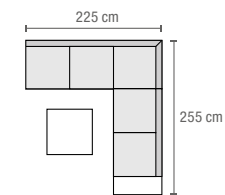

Salon de jardin lounge

Comprenant: canapé 3 places (L x l x H): 225 x 80 x 78 cm, canapé 2 places (L x l x H): 175 x 80 x 78 cm, table basse (L x l x H): 75 x 75 x 31 cm (6.899.105)

Salon de jardin lounge en aluminium Cocoa Beach

- + Structure en aluminium thermolaqué
- + Coussins déperlants en oléfine
- + Table avec plateau en verre de sécurité de 8 mm d'épaisseur