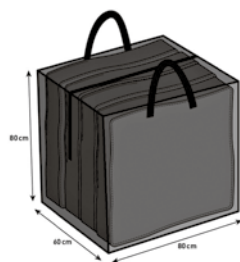

Housse de protection
Pour 4 coussins d'assise,
avec sac de rangement, L x l x H: 80 x 80 x 60 cm
(7.079.304)