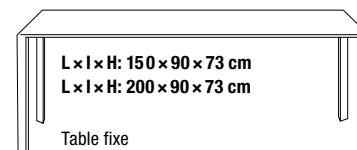

ELLEMS 

Banc Stettin

- + Banc de jardin en acier inoxydable

Trois étapes pour obtenir la table souhaitée

1 Choisissez les dimensions

La table Stettin existe en version fixe et compacte ou en version XXL à rallonge pour accueillir un maximum de convives.