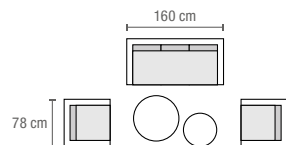

Salon de jardin lounge
Comprenant: canapé 3 places
(L x l x H): 160 x 76 x 75 cm,
2 fauteuils (L x l x H):
78 x 76 x 75 cm, petite table
basse (Ø x H): 55 x 41,5 cm,
grande table basse (Ø x H):
75 x 46,5 cm (7.193.347)

Salon de jardin lounge Hawkins

- + Structure en aluminium thermolaqué
- + Résine tressée
- + Plateau de table en ciment
- + Housses en oléfine