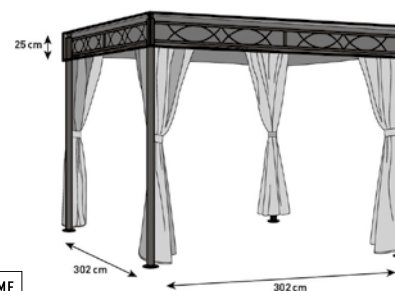

HOME and MORE

Housse de protection
Pour tonnelles, L x l x H: 302 x 302 x 25 cm (7.078.880)

derby