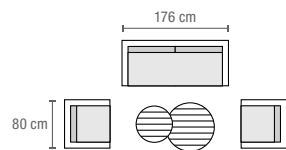

Ensemble

Comprenant: canapé (L x l x H):
176 x 75 x 68 cm, 2 fauteuils
(L x l x H): 80 x 75 x 68 cm,
2 tables (Ø x H): 80 x 25 cm
et 60 x 33 cm (7.056.755)

Méridienne

En forme de demi-lune, L x l x H:
166 x 62 x 46 cm (7.192.972)

Salon de jardin lounge Anaheim

- + Structure en acier thermolaqué
- + Dossiers en corde

- + Essence(s): acacia FSC®,
  provenance du bois: Vietnam
- + Housses en polyester