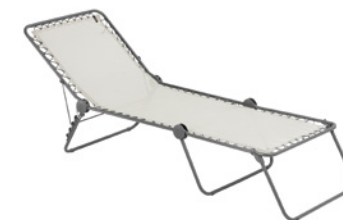

lafuma

Lit bain de soleil Siesta

Structure en acier, toile
textilène Batyline,
L x l x H: 201 x 70 x 91 cm
Seigle (7.239.661) Acier (7.239.662)