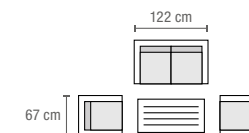

Salon de jardin lounge en corde Melbourne

- + Structure en aluminium thermolaqué
- + Coussins assise, dossier et déco avec housses en polyester
- + Dossiers et accoudoirs en corde
- + Plateau de table en verre trempé aspect pierre

Salon de jardin lounge

Comprenant: canapé 3 places (L x l x H): 214 x 75 x 70 cm, canapé 2 places (L x l x H): 143,5 x 75 x 70 cm, table basse (L x l x H): 100 x 55 x 45 cm (7.192.873)

Salon de jardin lounge

Comprenant: canapé (L x l x H): 122 x 72 x 60 cm, 2 fauteuils (L x l x H): 72 x 67 x 60 cm, table basse (L x l x H): 110 x 55 x 40 cm (6.893.653)

Salon de jardin lounge en aluminium Santorini

- + Structure en aluminium thermolaqué
- + Housses en polyester (bleus)
- + Surface du plateau de table et accoudoirs en bois
- + Essence(s): acacia FSC®, provenance du bois: Vietnam

Élément double

L x l x H: 150 x 115 x 80 cm (7.192.875)

Élément simple

L x l x H: 98 x 102 x 80 cm (7.192.874)

Tabouret

L x l x H: 84 x 76 x 42 cm (7.192.876)

Salon de jardin lounge rond Portland

- + Structure en aluminium thermolaqué
- + Dossier en corde
- + Coussins avec housses en polyester
- + Assise en mousse Quick Dry