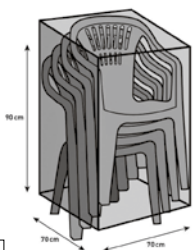

Fourreau d'ancrage au sol

En acier galvanisé, L x l x H: 13 x 6 x 40 cm, socle (L x l): 13 x 13 cm, trou de 60 mm de Ø, convient pour les parasols Sunflex et Varioflex (6.568.639)

Housse de protection
Pour 4 chaises, L x l x H:
70 x 70 x 90 cm (7.078.872)