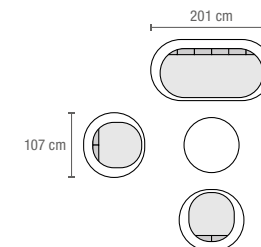

Ensemble

Comprenant: canapé (L x l x H):
201 x 101 x 66,5 cm, 2 fauteuils
(L x l x H): 107 x 101 x 66,5 cm,
1 table (Ø x H): 91 x 31,5 cm
(6.889.809)

Salon de jardin lounge en résine tressée Baroui

- + Structure en aluminium thermolaqué
- + Résine tressée (PE)
- + Housses en polyester

- + Table avec plateau en verre de sécurité de 5 mm
- + Avec coussins