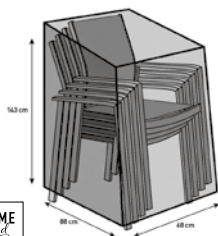

Fourreau d'ancrage au sol

En acier galvanisé, L x l x H: 13 x 6 x 40 cm, socle (L x l): 13 x 13 cm, trou de 60 mm de Ø, convient pour les parasols Sunflex et Varioflex (6.568.639)

Housse de protection
Pour 4 chaises, L x l x H:
70 x 70 x 90 cm (7.078.872)