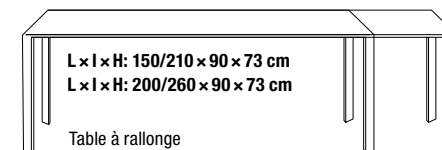

Table Stettin

- + Piètement en acier inoxydable ou en aluminium
- + Piètement en aluminium gris fer ou graphite
- + Table fixe ou à rallonge
- + Plateau en HPL (stratifié haute pression) ou en céramique

ELLEMS

Banc Stettin

- + Banc de jardin en acier inoxydable

Trois étapes pour obtenir la table souhaitée

1 Choisissez les dimensions

La table Stettin existe en version fixe et compacte ou en version XXL à rallonge pour accueillir un maximum de convives.

ou

2 Choisissez le piètement

Les meubles Stettin peuvent être livrés avec un piètement en acier inoxydable ou en aluminium. Le piètement en aluminium est en coloris graphite.

3 Choisissez le plateau de table

Le plateau peut être livré en HPL (stratifié haute pression, épaisseur du plateau: 1 cm) ou en céramique (épaisseur du plateau: 0,5 cm). Vous avez le choix entre 2 finitions pour le HPL et 4 pour la céramique.

Plateaux en HPL:

Les plateaux en HPL sont extrêmement résistants aux intempéries et aux rayures. Ils ne craignent ni le soleil, ni la pluie, ni l'humidité. Leur surface non poreuse, parfaitement lisse, empêche la saleté de s'incruster. Ils sont garantis 2 ans.

Plateaux en céramique:

La céramique est idéale pour la confection de meubles de jardin. Les plateaux de table en céramique ne nécessitent aucun entretien. Ils présentent une résistance élevée aux UV et ne craignent ni les rayures, ni l'humidité, ni le froid. Ils sont garantis 5 ans.

Gris clair

Gris argenté

Darknight

Ciment

Diamond Cream

Calce Nero

Le prix des tables Stettin inclut la livraison à domicile (bordure de trottoir).