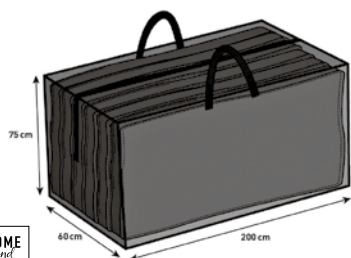

Housse de protection pour parasol à mât déporté
300-350 cm de Ø (6.887.237)

HOME and MORE

Housse de protection
Pour 6 coussins d'assise,
avec sac de rangement, L x l x H: 75 x 200 x 60 cm
(7.079.305)

sienna GARDEN