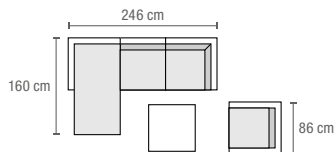

1 × Méridienne

1 × Chauffeuse

1 × Élément d'angle

1 × Fauteuil en résine tressée

1 × Table basse/pouf