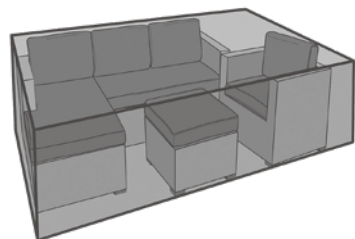

Housse de protection
Pour salon de jardin,
L x l x H: 230 x 210 x 75 cm (6.367.976)