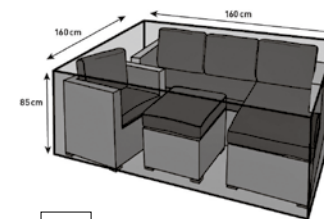

Housse de protection
Pour chaises empilables,
L x l x H: 88 x 68 x 143 cm
(7.078.879)

Housse de protection
Pour 1 table et 6 chaises,
L x l x H: 230 x 170 x 90 cm
(7.078.877)

Housse de protection
Pour un petit salon de jardin,
L x l x H: 120 x 120 x 85 cm
(7.078.951)