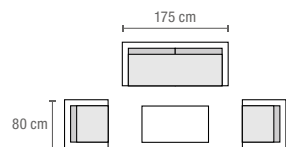

* Offres valables dans la limite des stocks disponibles

**Ensemble**

Comprenant: canapé (L x l x H):
176 x 75 x 68 cm, 2 fauteuils
(L x l x H): 80 x 75 x 68 cm,
2 tables (Ø x H): 80 x 25 cm
et 60 x 33 cm (7.056.755)

Comprenant: canapé (L x l x H): 122 x 72 x 60 cm, 2 fauteuils (L x l x H): 72 x 67 x 60 cm, table basse (L x l x H): 110 x 55 x 40 cm (6.893.653)

Salon de jardin lounge en aluminium Santorini

- + Structure en aluminium thermolaqué
- + Housses en polyester (bleus)
- + Surface du plateau de table et accoudoirs en bois
- + Essence(s): acacia FSC®, provenance du bois: Vietnam

Élément double

L x l x H: 150 x 115 x 80 cm (7.192.875)

Élément simple

L x l x H: 98 x 102 x 80 cm (7.192.874)

Tabouret

L x l x H: 84 x 76 x 42 cm (7.192.876)

Salon de jardin lounge rond Portland

- + Structure en aluminium thermolaqué
- + Dossier en corde
- + Coussins avec housses en polyester
- + Assise en mousse Quick Dry

Salon de jardin lounge
Comprenant: canapé 3 places
(L x l x H): 175 x 72 x 70 cm,
2 fauteuils (L x l x H):
80 x 72 x 70 cm, table basse
(L x l x H): 110 x 60 x 40 cm
(7.193.343)

Salon de jardin lounge Augusta