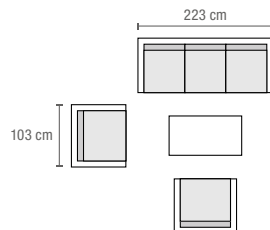

Ensemble

Comprenant: 2 fauteuils
(L x l x H): 103 x 90 x 64 cm,
1 canapé 3 places (L x l x H):
223 x 90 x 64 cm, 1 table basse
(L x l x H): 120 x 65 x 42 cm
(6.701.656)

Salon de jardin lounge en résine tressée Salina

- + Piètement en aluminium thermolaqué (gris)
- + Habillage haut de gamme en résine tressée
  (blanc crème)

- + Coussins d'assise et de dossier en oléfine
  (bleu-vert) de première qualité
- + Table basse avec plateau en verre aspect
  céramique (gris béton)