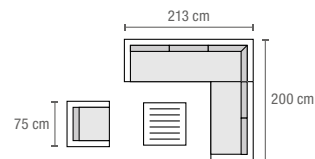

Élément d'angle
L x l x H: 73 x 73 x 63 cm
(6.283.676)

Pouf
L x l x H: 73 x 73 x 38 cm
(6.283.680)

Table basse rectangulaire
L x l x H: 120 x 65 x 24 cm
(6.283.762)

- 1 x Canapé avec bout de canapé
1 x Élément d'angle
1 x Pouf
1 x Table basse carrée

Table avec plateau en verre de sécurité de 5 mm,

L × l × H: 77 × 77 × 31,5 cm

Écreu (7.039.495) Sable (7.039.486)

Coffre de rangement

L × l × H: 171 × 81 × 82 cm

Écreu (7.039.496) Sable (7.039.487)

Lit bain de soleil

L × l × H: 197 × 77 × 31 cm

Écreu (7.039.493) Sable (7.039.492)

Méristienne

L × l × H: 160 × 86 × 67 cm

Écreu (7.039.491) Sable (7.039.490)

**Salon de jardin lounge**

Comprenant: canapé 3 places (L x l x H): 213 x 70 x 63 cm, canapé 2 places (L x l x H): 130 x 70 x 63 cm, table basse (L x l x H): 70 x 70 x 34 cm (6.673.587)

Fauteuil

L x l x H: 75 x 70 x 60 cm (6.673.588)

Table

L x l x H: 110 x 70 x 65 cm (7.192.872)

Salon de jardin lounge en aluminium Mary

- + Structure en aluminium aspect inox
- + Coussins d'assise et de dossier (gris)
- + Housse en polyester
- + Surface de la table basse aspect polywood (gris)