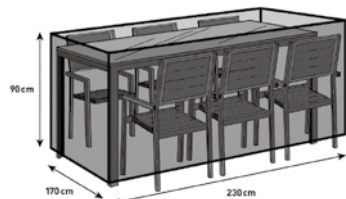

Housse de protection
Pour chaises empilables,
L x l x H: 88 x 68 x 143 cm
(7.078.879)

Housse de protection
Pour 1 table et 6 chaises,
L x l x H: 230 x 170 x 90 cm
(7.078.877)

Housse de protection
Pour un petit salon de jardin,
L x l x H: 120 x 120 x 85 cm
(7.078.951)