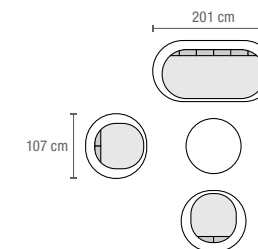

Élément d'angle
L x l x H: 73 x 73 x 63 cm
(6.283.676)

Pouf
L x l x H: 73 x 73 x 38 cm
(6.283.680)

Table basse rectangulaire
L x l x H: 120 x 65 x 24 cm
(6.283.762)

- 1 x Canapé avec bout de canapé
1 x Élément d'angle
1 x Pouf
1 x Table basse carrée

* Offres valables dans la limite des stocks disponibles

**Ensemble**

Comprenant: canapé (L x l x H):
176 x 75 x 68 cm, 2 fauteuils
(L x l x H): 80 x 75 x 68 cm,
2 tables (Ø x H): 80 x 25 cm
et 60 x 33 cm (7.056.755)

Salon de jardin lounge

Comprenant: canapé 3 places (L x l x H): 214 x 75 x 70 cm, canapé 2 places (L x l x H): 143,5 x 75 x 70 cm, table basse (L x l x H): 100 x 55 x 45 cm (7.192.873)

Salon de jardin lounge

Élément double

L x l x H: 150 x 115 x 80 cm (7.192.875)

Élément simple

L x l x H: 98 x 102 x 80 cm (7.192.874)

Tabouret

L x l x H: 84 x 76 x 42 cm (7.192.876)

Salon de jardin lounge rond Portland

- + Structure en aluminium thermolaqué
- + Dossier en corde
- + Coussins avec housses en polyester
- + Assise en mousse Quick Dry