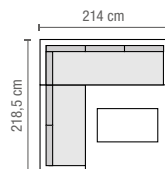

Salon de jardin lounge en corde Melbourne

- + Structure en aluminium thermolaqué
- + Coussins assise, dossier et déco avec housses en polyester
- + Dossiers et accoudoirs en corde
- + Plateau de table en verre trempé aspect pierre

Salon de jardin lounge

Comprenant: canapé 3 places (L x l x H): 214 x 75 x 70 cm, canapé 2 places (L x l x H): 143,5 x 75 x 70 cm, table basse (L x l x H): 100 x 55 x 45 cm (7.192.873)

Salon de jardin lounge

Comprenant: canapé (L x l x H): 122 x 72 x 60 cm, 2 fauteuils (L x l x H): 72 x 67 x 60 cm, table basse (L x l x H): 110 x 55 x 40 cm (6.893.653)

Salon de jardin lounge en aluminium Santorini

- + Structure en aluminium thermolaqué
- + Housses en polyester (bleus)
- + Surface du plateau de table et accoudoirs en bois
- + Essence(s): acacia FSC®, provenance du bois: Vietnam

Élément double

L x l x H: 150 x 115 x 80 cm (7.192.875)

Élément simple

L x l x H: 98 x 102 x 80 cm (7.192.874)

Tabouret

L x l x H: 84 x 76 x 42 cm (7.192.876)

Salon de jardin lounge rond Portland

- + Structure en aluminium thermolaqué
- + Dossier en corde
- + Coussins avec housses en polyester
- + Assise en mousse Quick Dry