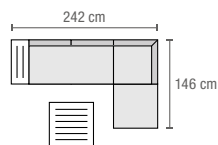

Entretien des meubles de jardin en bois

Canapé
L x l x H: 140 x 73 x 63 cm (6.283.629)

Canapé avec bout de canapé
L x l x H: 169 x 73 x 63 cm (7.192.880)

Salon de jardin lounge en bois Adana

- + Salon de jardin lounge tendance avec coussins haut de gamme (taupe)
- + Structure en acier inoxydable
- + Assises/plateaux en acacia (FSC®), provenance du bois: Vietnam
- + Housse en polyester
- + Dimensions et composition du salon personnalisables

Élément d'angle
L x l x H: 73 x 73 x 63 cm
(6.283.676)

Pouf
L x l x H: 73 x 73 x 38 cm
(6.283.680)

Table basse rectangulaire
L x l x H: 120 x 65 x 24 cm
(6.283.762)

- 1 x Canapé avec bout de canapé
1 x Élément d'angle
1 x Pouf
1 x Table basse carrée

- 2 x Canapés
1 x Élément d'angle
1 x Table d'appoint haute
1 x Table basse rectangulaire

- 3 x Canapés
2 x Élément d'angle
1 x Table basse carrée
1 x Table d'appoint basse

Table basse carrée
L x l x H: 73 x 73 x 40 cm
(6.283.763)