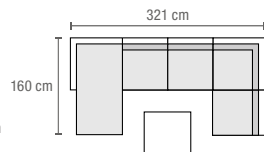

1 × Méridienne

3 × Chauffeuses

1 × Élément d'angle

1 × Table basse/pouf