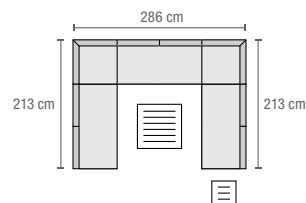

Entretien des meubles de jardin en bois

Canapé
L x l x H: 140 x 73 x 63 cm (6.283.629)

Canapé avec bout de canapé
L x l x H: 169 x 73 x 63 cm (7.192.880)

Salon de jardin lounge en bois Adana

- + Salon de jardin lounge tendance avec coussins haut de gamme (taupe)
- + Structure en acier inoxydable
- + Assises/plateaux en acacia (FSC®), provenance du bois: Vietnam
- + Housse en polyester
- + Dimensions et composition du salon personnalisables

Élément d'angle
L x l x H: 73 x 73 x 63 cm
(6.283.676)

Pouf
L x l x H: 73 x 73 x 38 cm
(6.283.680)

Table basse rectangulaire
L x l x H: 120 x 65 x 24 cm
(6.283.762)

- 1 x Canapé avec bout de canapé
1 x Élément d'angle
1 x Pouf
1 x Table basse carrée

- 2 x Canapés
1 x Élément d'angle
1 x Table d'appoint haute
1 x Table basse rectangulaire

- 3 x Canapés
2 x Élément d'angle
1 x Table basse carrée
1 x Table d'appoint basse

Table basse carrée
L x l x H: 73 x 73 x 40 cm
(6.283.763)