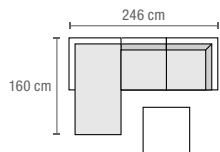

1 × Méridienne

1 × Chauffeuse

1 × Élément d'angle

1 × Table basse/pouf